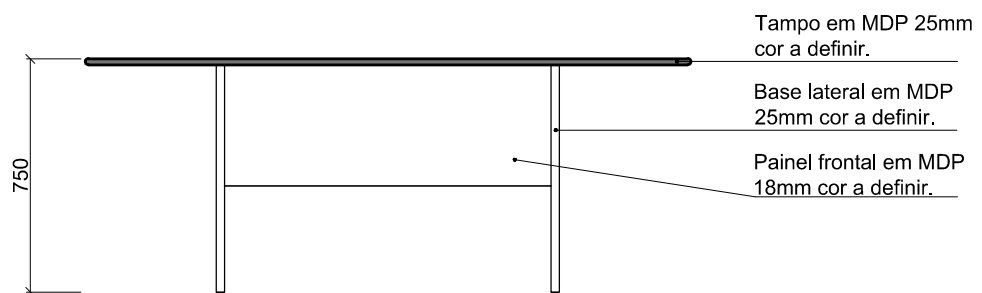

ITEM 01 - MESA DE REUNIÃO

DIMENSÃO: 2,00X1,100m

Vista superior | Escala 1:25

Vista A | Escala 1:25