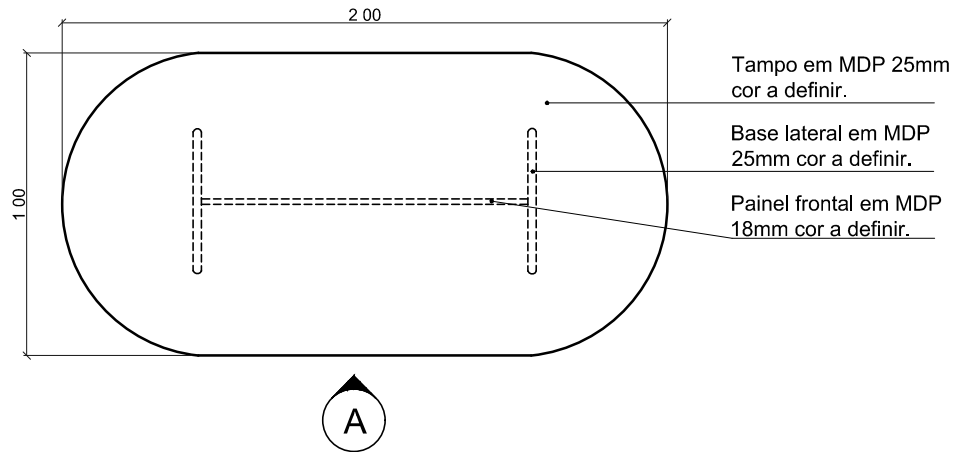

ITEM 01 - MESA DE REUNIÃO

DIMENSÃO: 2,00X1,100m

Vista superior | Escala 1:25

Vista A | Escala 1:25